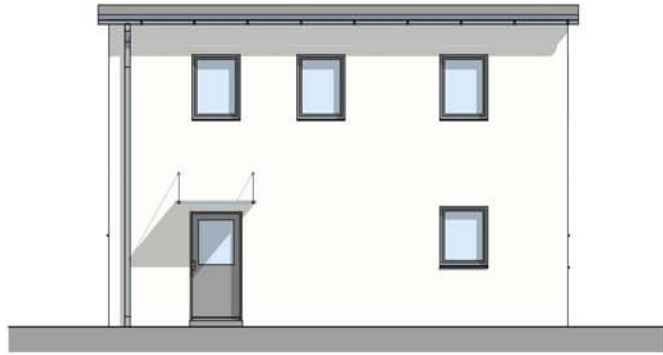

EG

OG

Flächenermittlung					
Raumkategorie	R. Num.	Widmung	NF	FF	NGF
	01	VR	7,33 m ²		7,94 m ²
	02	WC, Techn.	3,12 m ²		3,19 m ²
	03	Küche	22,97 m ²		21,13 m ²
	04	Wohnen	33,50 m ²		32,52 m ²
	05	Galerie	9,03 m ²		9,03 m ²
	06	Zimmer	15,24 m ²		16,13 m ²
	07	Zimmer	18,00 m ²		16,13 m ²
	08	Zimmer	13,36 m ²		11,49 m ²
	09	Bad, WC	10,60 m ²		11,29 m ²
HNF Wohnen		Insgesamt	133,14 m³		
	10	Terrasse		19,52 m ²	19,52 m ²
Freiflächen		Insgesamt		19,52 m³	
Alle Raumkategorien		Insgesamt	133,14 m³	19,52 m³	152,66 m³

Grundriss, EH130B

Nordansicht

Westansicht

Südansicht

Ostansicht