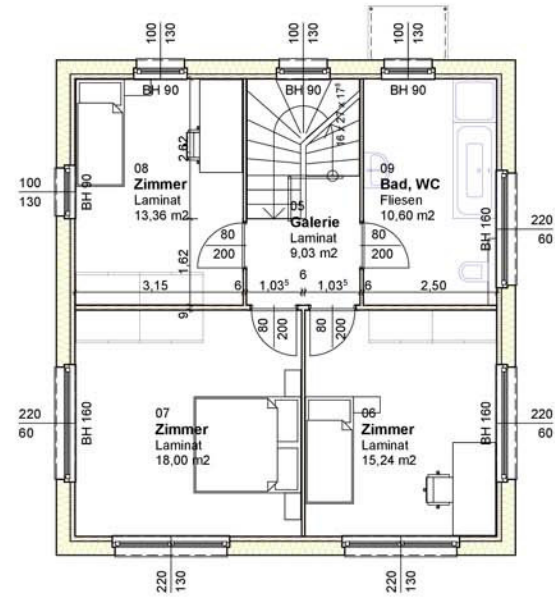

EG

OG

Flächenermittlung					
Raumkategorie	R. Num.	Widmung	NF	FF	NGF
	01	VR	7,33 m ²		7,94 m ²
	02	WC, Techn.	3,12 m ²		3,19 m ²
	03	Küche	22,97 m ²		21,13 m ²
	04	Wohnen	33,50 m ²		32,52 m ²
	05	Galerie	9,03 m ²		9,03 m ²
	06	Zimmer	15,24 m ²		16,13 m ²
	07	Zimmer	18,00 m ²		16,13 m ²
	08	Zimmer	13,36 m ²		11,49 m ²
	09	Bad, WC	10,60 m ²		11,29 m ²
HNF Wohnen		Insgesamt	133,14 m³		
	10	Terrasse		19,52 m ²	19,52 m ²
Freiflächen		Insgesamt		19,52 m³	
Alle Raumkategorien		Insgesamt	133,14 m³	19,52 m³	152,66 m³

Grundriss, EH130B

Nordansicht

Westansicht

Südansicht

Ostansicht