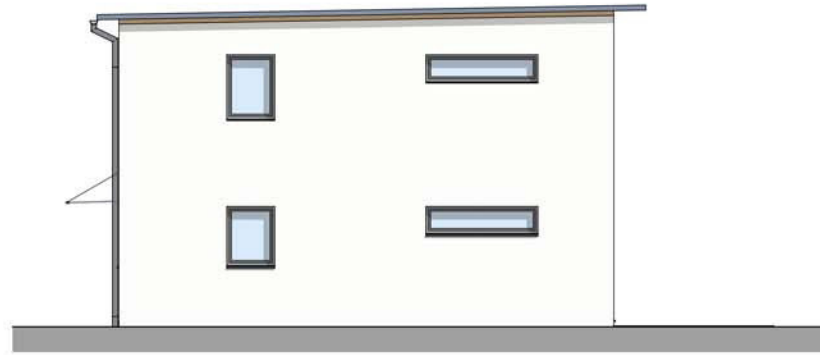

EG

OG

Flächenermittlung					
Raumkategorie	R. Num.	Widmung	NF	FF	NGF
	01	VR	7,33 m ²		7,94 m ²
	02	WC, Techn.	3,12 m ²		3,19 m ²
	03	Küche	22,97 m ²		21,13 m ²
	04	Wohnen	33,50 m ²		32,52 m ²
	05	Galerie	9,03 m ²		9,03 m ²
	06	Zimmer	15,24 m ²		16,13 m ²
	07	Zimmer	18,00 m ²		16,13 m ²
	08	Zimmer	13,36 m ²		11,49 m ²
	09	Bad, WC	10,60 m ²		11,29 m ²
HNF Wohnen		Insgesamt	133,14 m³		
	10	Terrasse		19,52 m ²	19,52 m ²
Freiflächen		Insgesamt		19,52 m³	
Alle Raumkategorien		Insgesamt	133,14 m³	19,52 m³	152,66 m³

Grundriss, EH130B

Nordansicht

Westansicht

Südansicht

Ostansicht